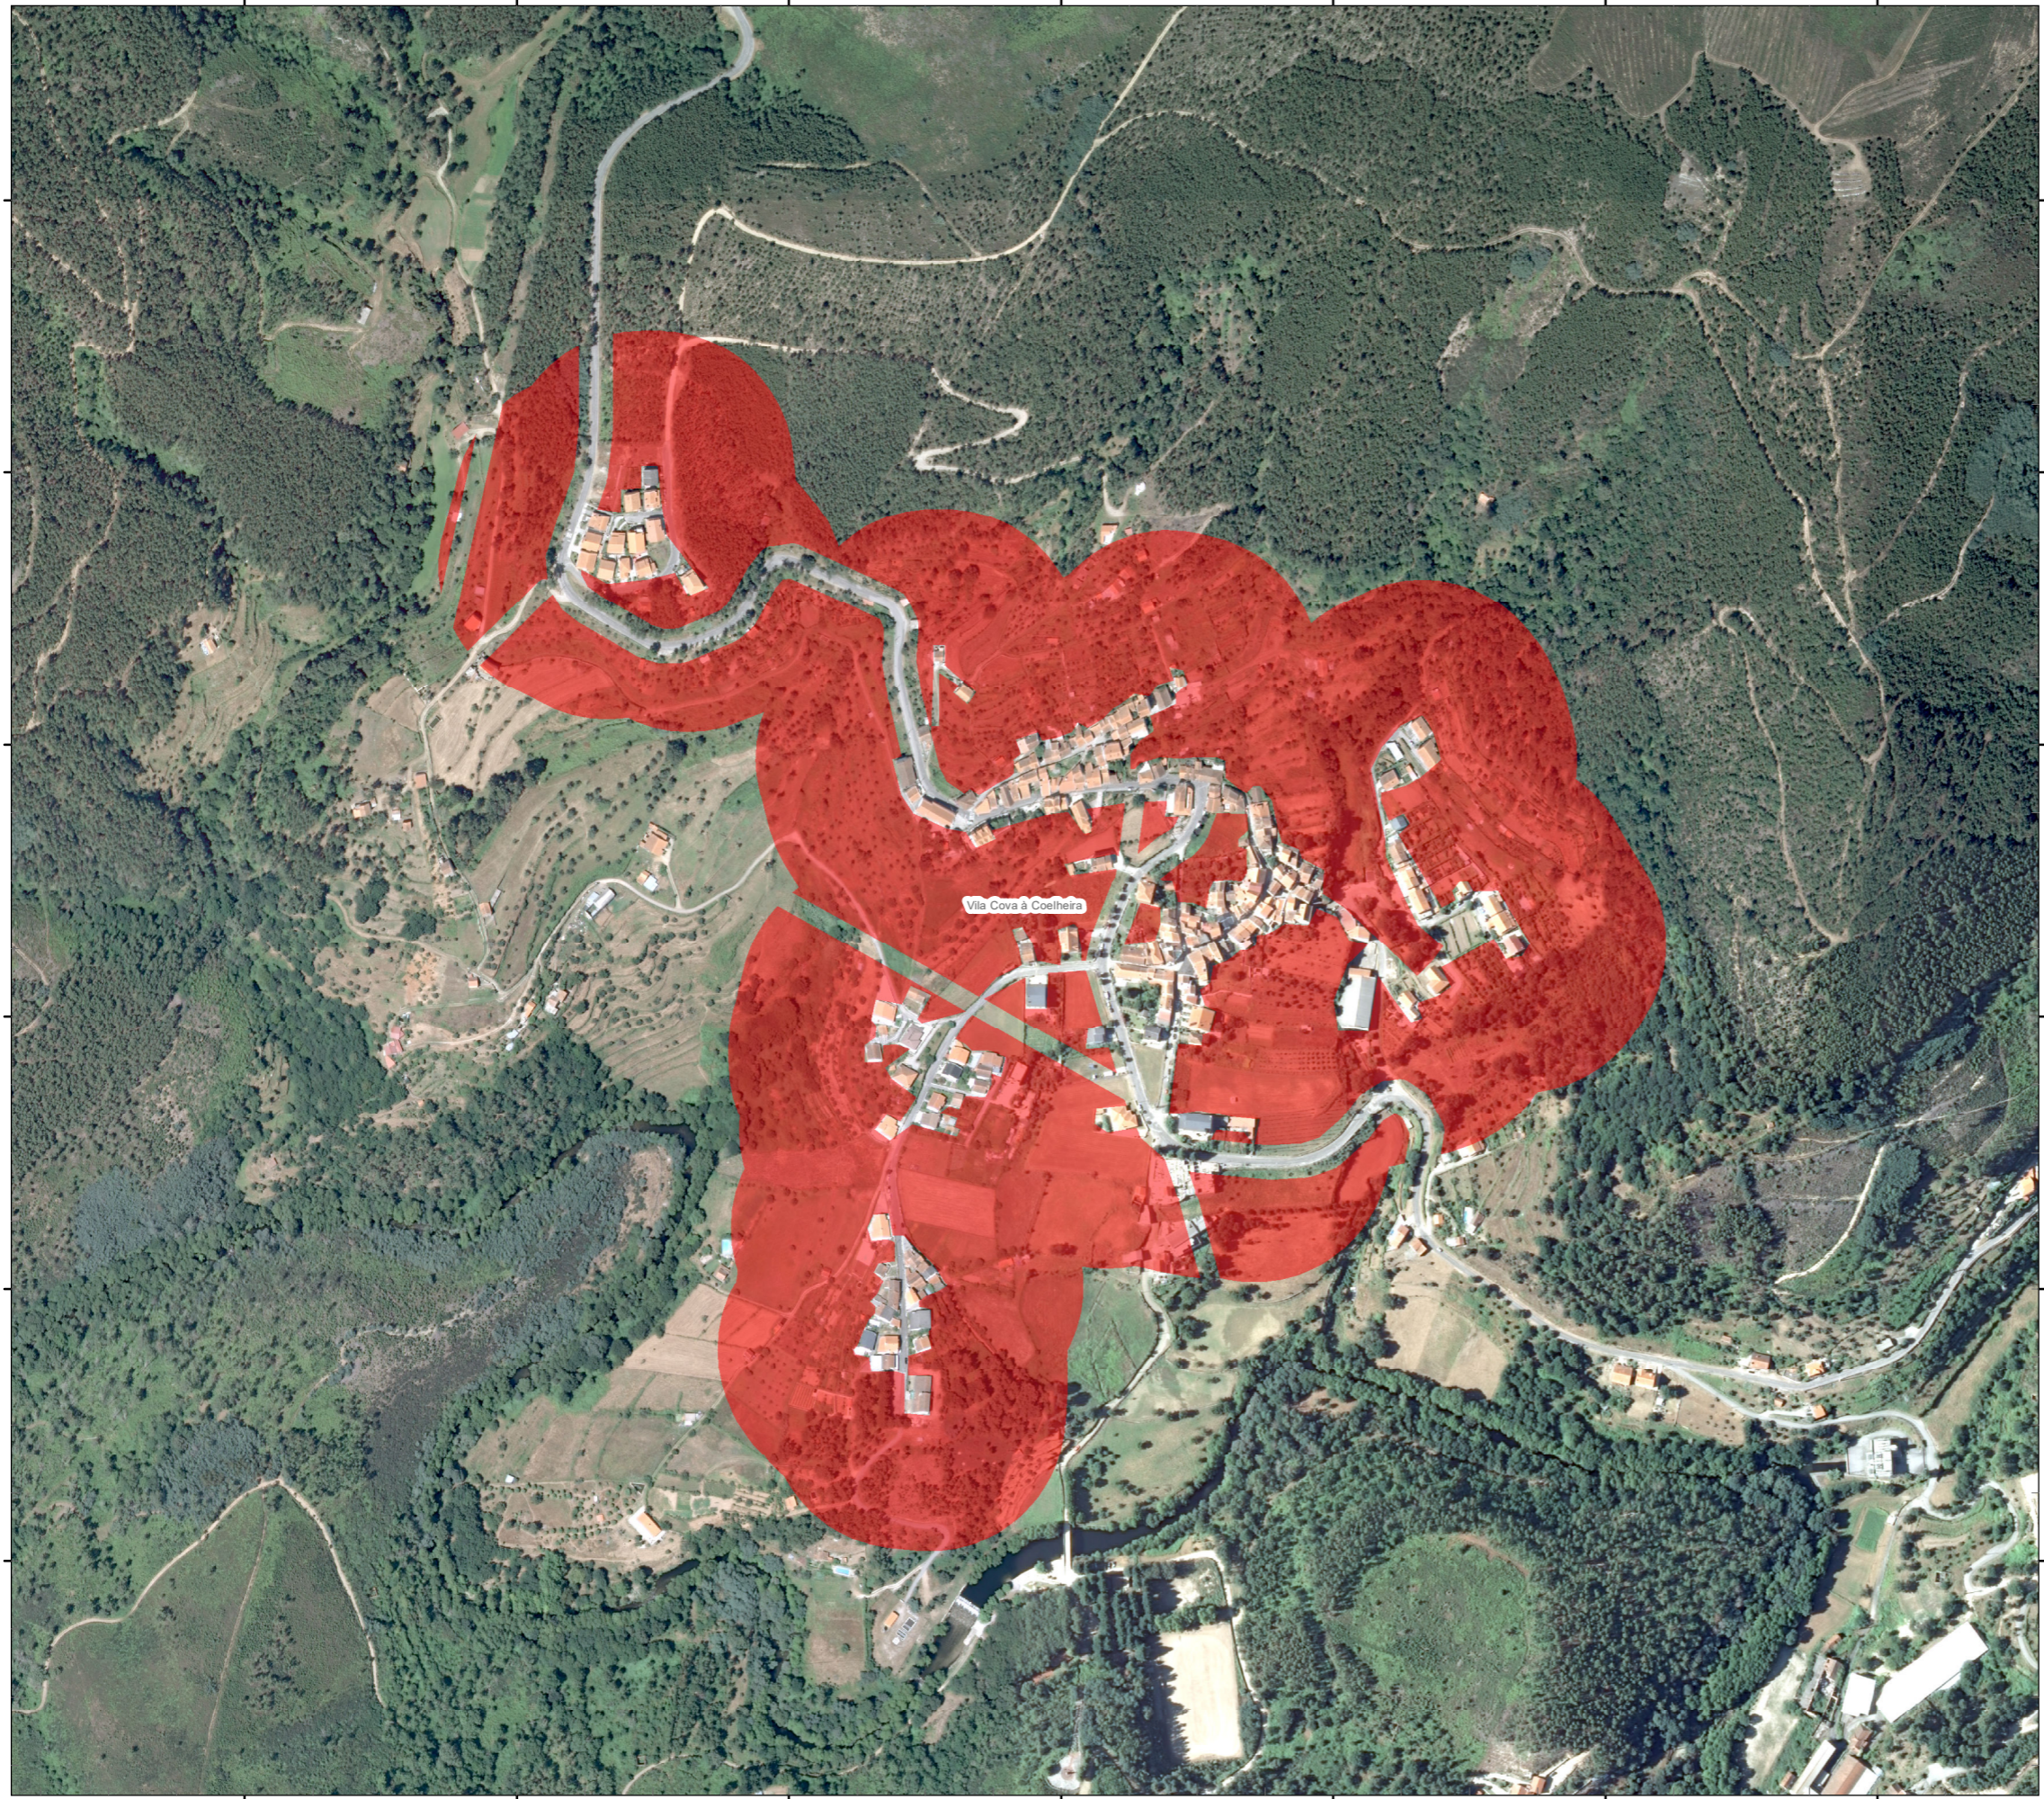

33200 33400 33600 33800 34000 34200 34400

80000
79800
79600
79400
79200
79000

**MAPA DA FAIXA DE GESTÃO DE COMBUSTIVEL
AGLOMERADOS POPULACIONAIS
PMDFCI 2021-2030**

LIMITES ADMINISTRATIVOS

-  Limite_freguesias
-  Limite _Concelho

FAIXA GESTÃO DE COMBUSTÍVEIS - 100 M

LEGENDA

-  Aglomerados populacionais

Escala: 1/5000

 Elaborado
Gabinete Técnico Florestal
Câmara Municipal de Seia
Largo António Borges Pires 3, 6270-494 Seia
Tel: 238 310 230
cm-seia@cm-seia.pt/www.cm-seia.pt

Fevereiro_2022

Fonte(s): CAOP (2020), IGP (2018)
Sistema de coordenadas: ETRS_1989_Portugal_TM06
Projeção: Transverse_Mercator

33200 33400 33600 33800 34000 34200 34400