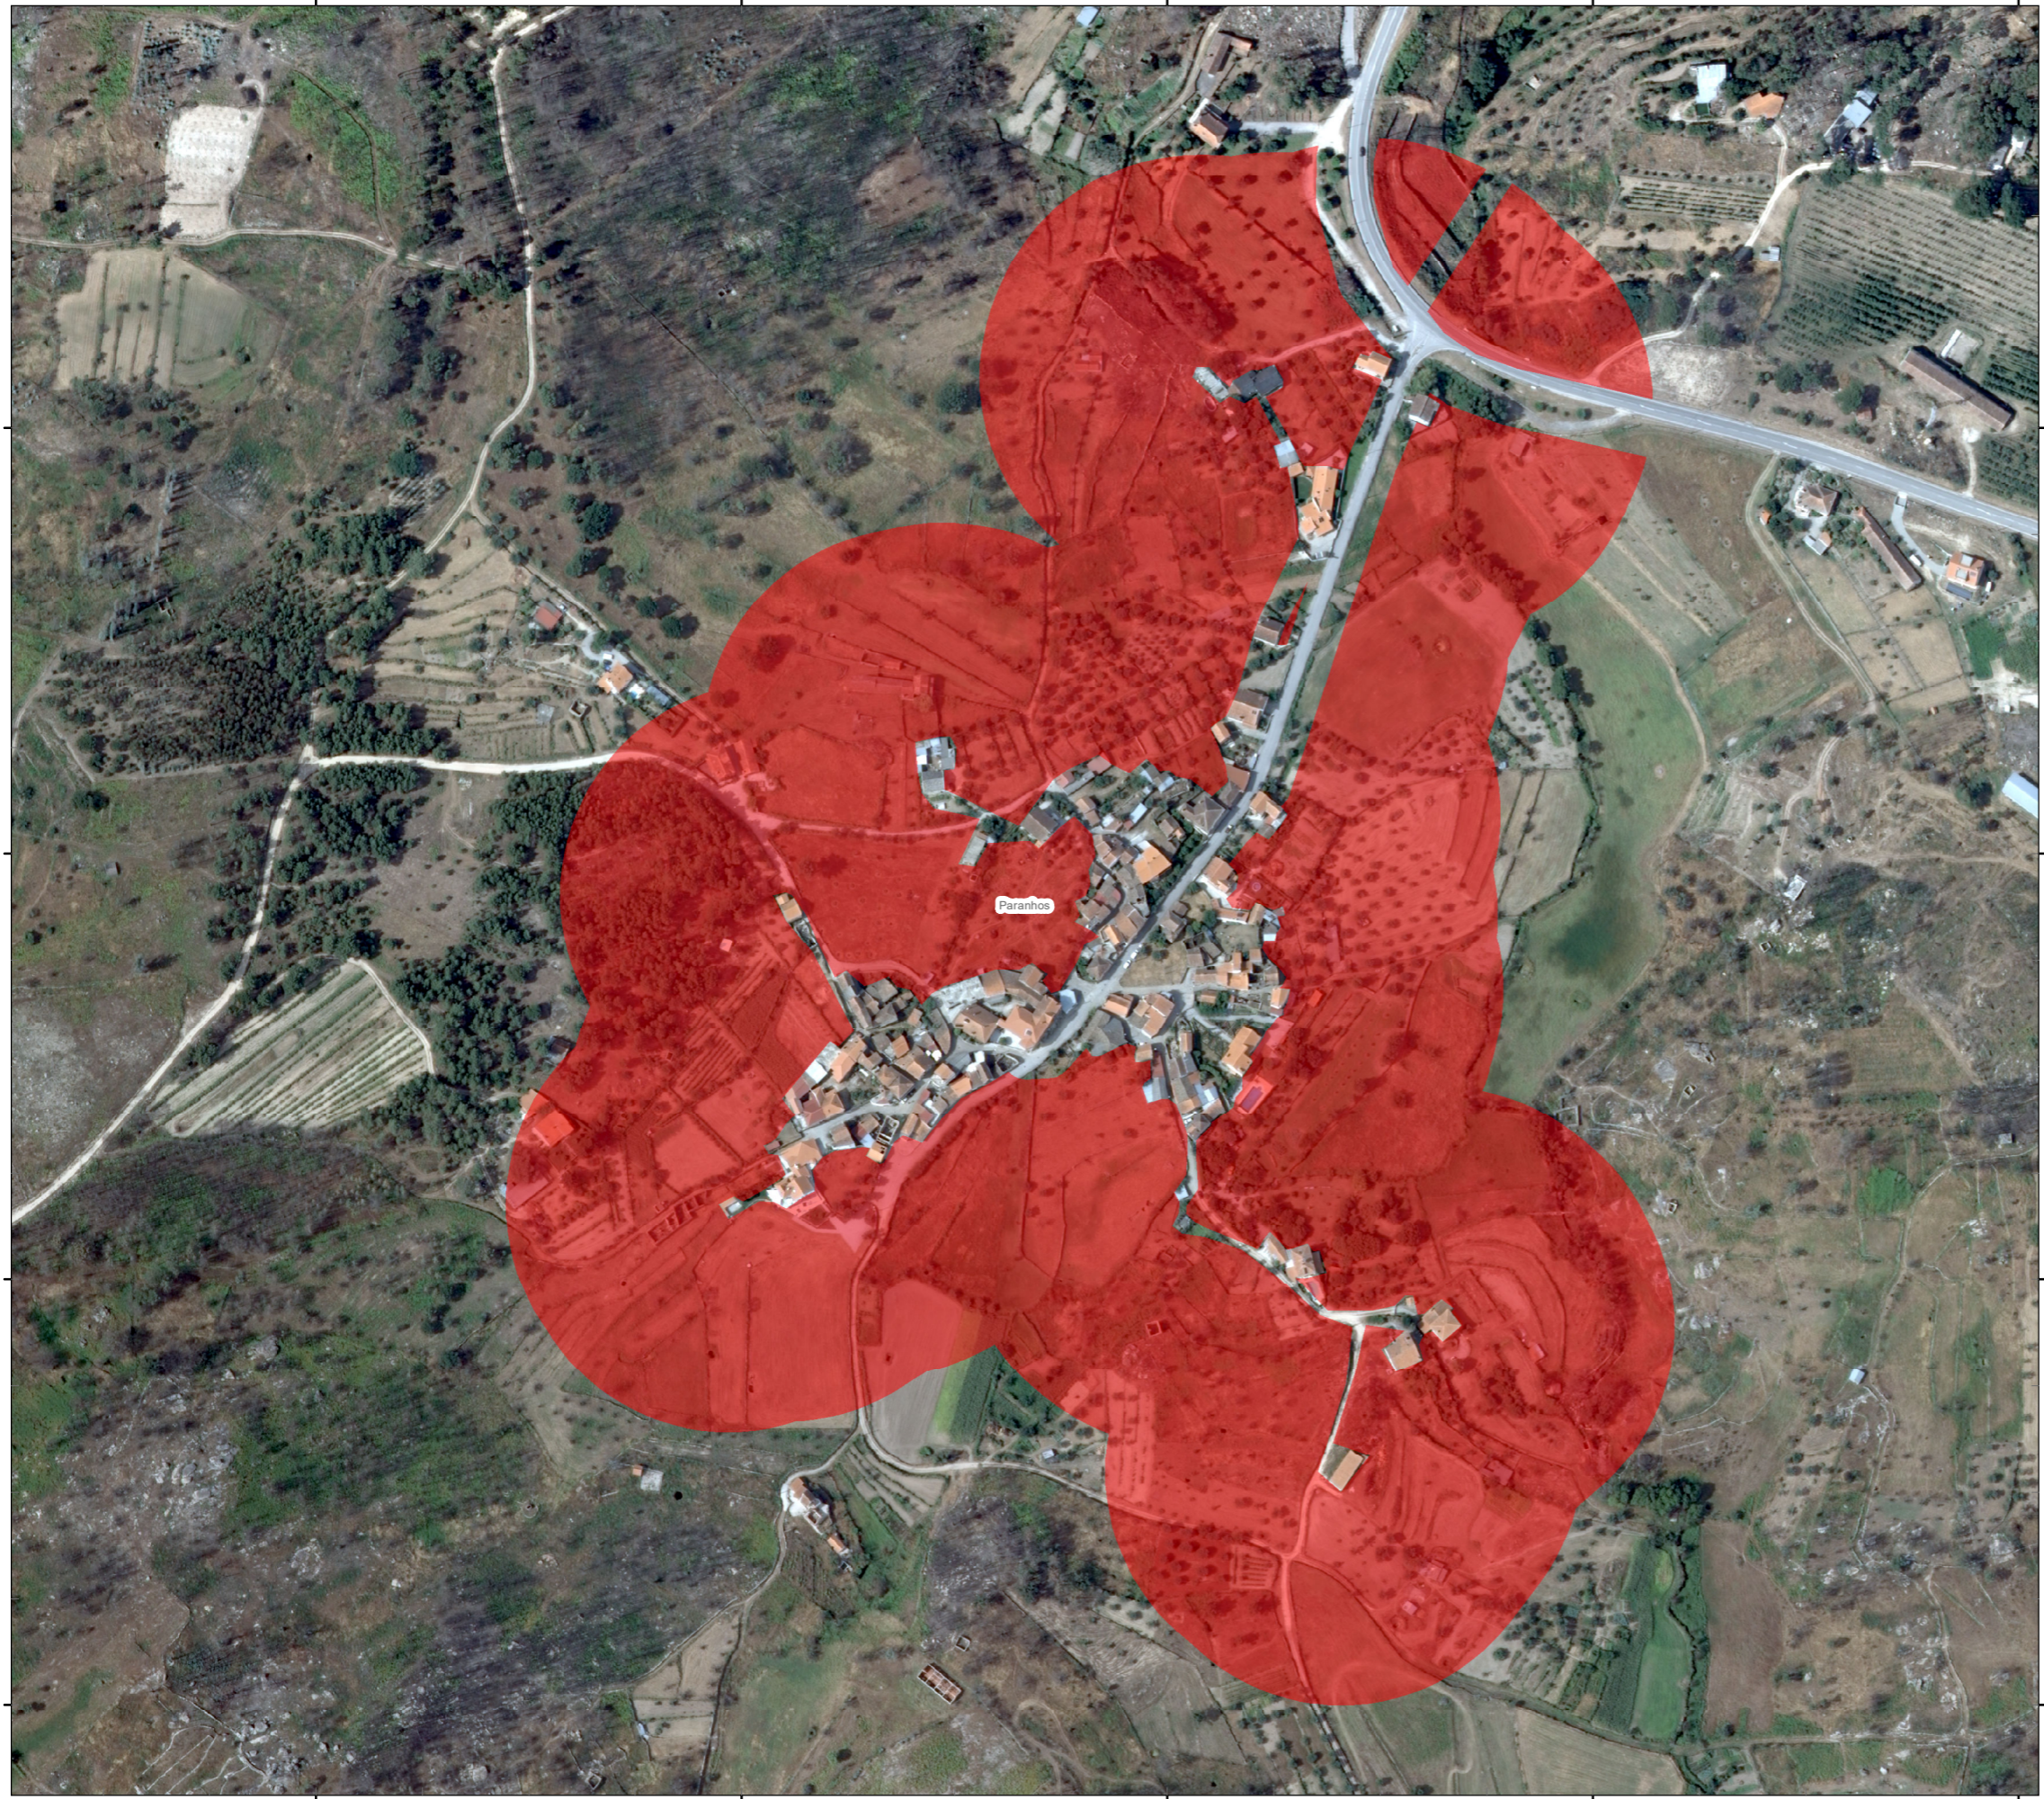

26800 27000 27200 27400 27600

91400

91200

91000

90800

26800 27000 27200 27400 27600

**MAPA DA FAIXA DE GESTÃO DE COMBUSTIVEL  
AGLOMERADOS POPULACIONAIS  
PMDFCI 2021-2030**

**LIMITES ADMINISTRATIVOS**

-  Limite\_freguesias
-  Limite \_Concelho

**FAIXA GESTÃO DE COMBUSTÍVEIS - 100 M**

**LEGENDA**

-  Aglomerados populacionais

Escala: 1/3000

 Elaborado  
Gabinete Técnico Florestal  
Câmara Municipal de Seia  
Largo António Borges Pires 3, 6270-494 Seia  
Tel: 238 310 230  
cm-seia@cm-seia.pt/www.cm-seia.pt

Fevereiro\_2022

Fonte(s): CAOP (2020), IGP (2018)  
Sistema de coordenadas:ETRS\_1989\_Portugal\_TM06  
Projecção:Transverse\_Mercator