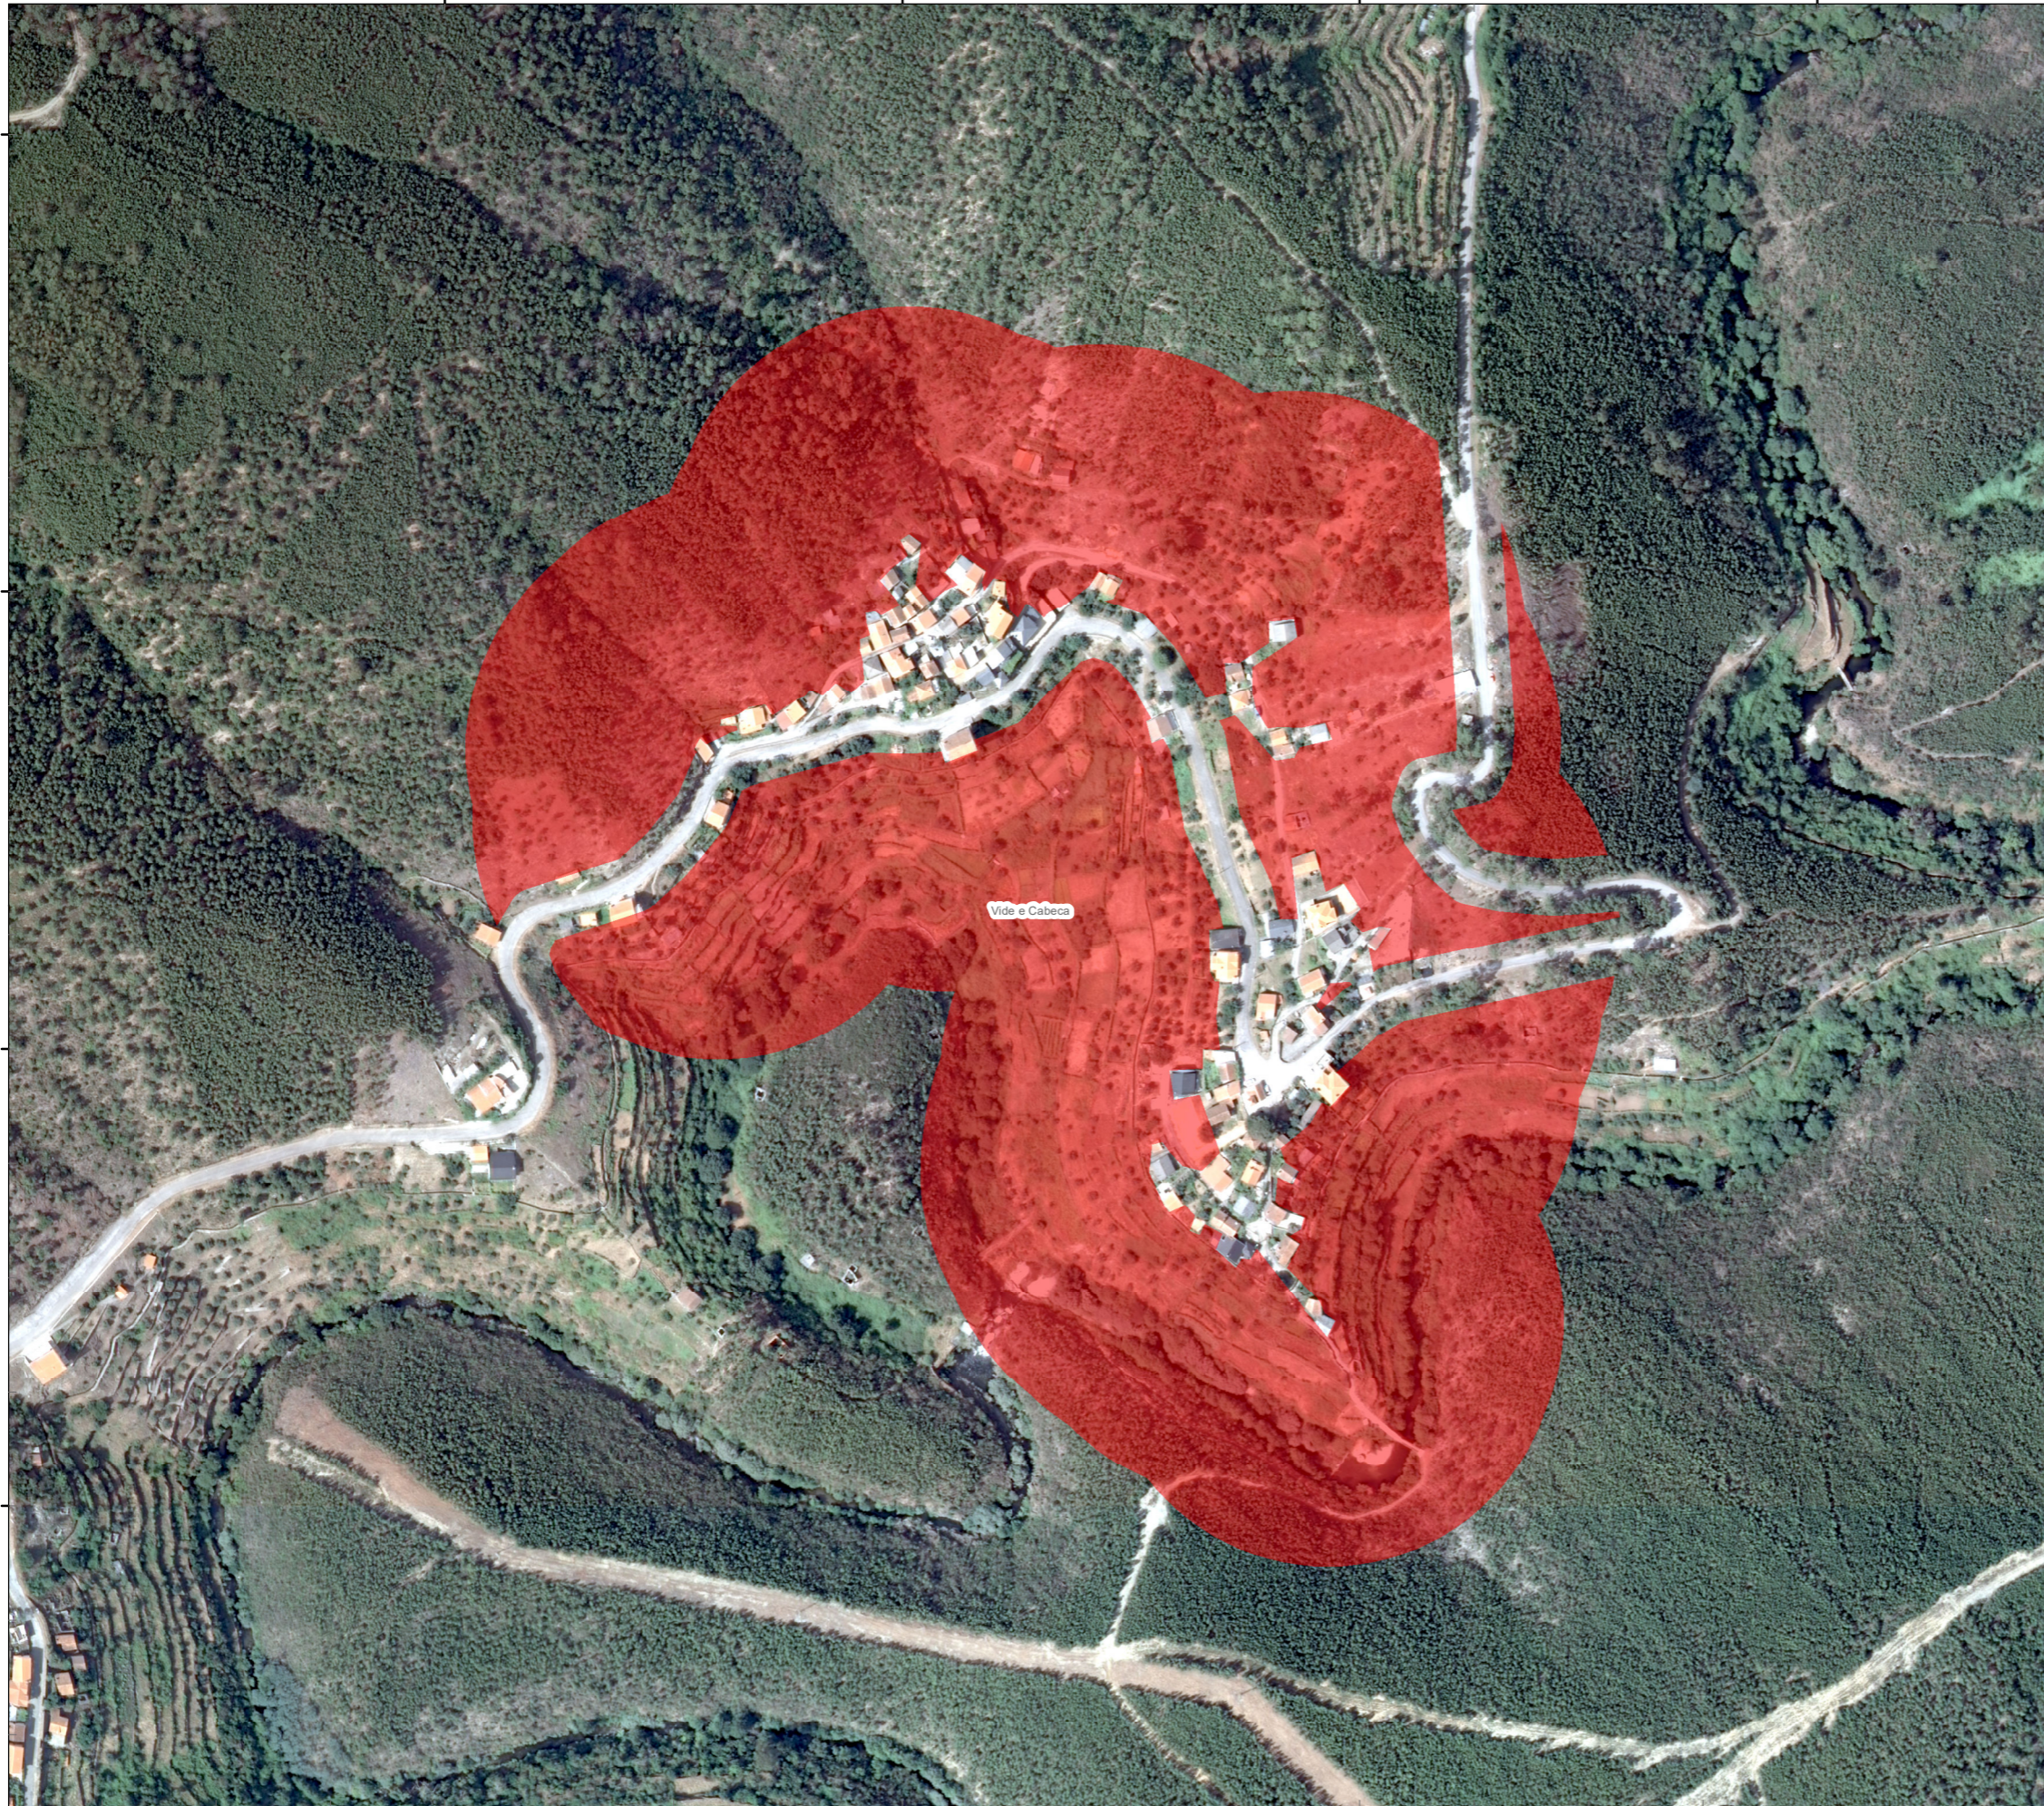

31200 31400 31600 31800

70600
70400
70200
70000

31200 31400 31600 31800

**MAPA DA FAIXA DE GESTÃO
DE COMBUSTIVEL
AGLOMERADOS POPULACIONAIS
PMDFCI 2021-2030**

LIMITES ADMINISTRATIVOS

-  Limite_freguesias
-  Limite _Concelho

**FAIXA GESTÃO DE
COMBUSTÍVEIS - 100 M**

LEGENDA

-  Aglomerados
populacionais

Escala: 1/3000

Elaborado
Gabinete Técnico Florestal
Câmara Municipal de Seia
Largo António Borges Pires 3, 6270-494 Seia
Tel: 238 310 230
cm-seia@cm-seia.pt/www.cm-seia.pt

Fevereiro_2022

Fonte(s): CAOP (2020), IGP (2018)
Sistema de coordenadas: ETRS_1989_Portugal_TM06
Projeção: Transverse_Mercator