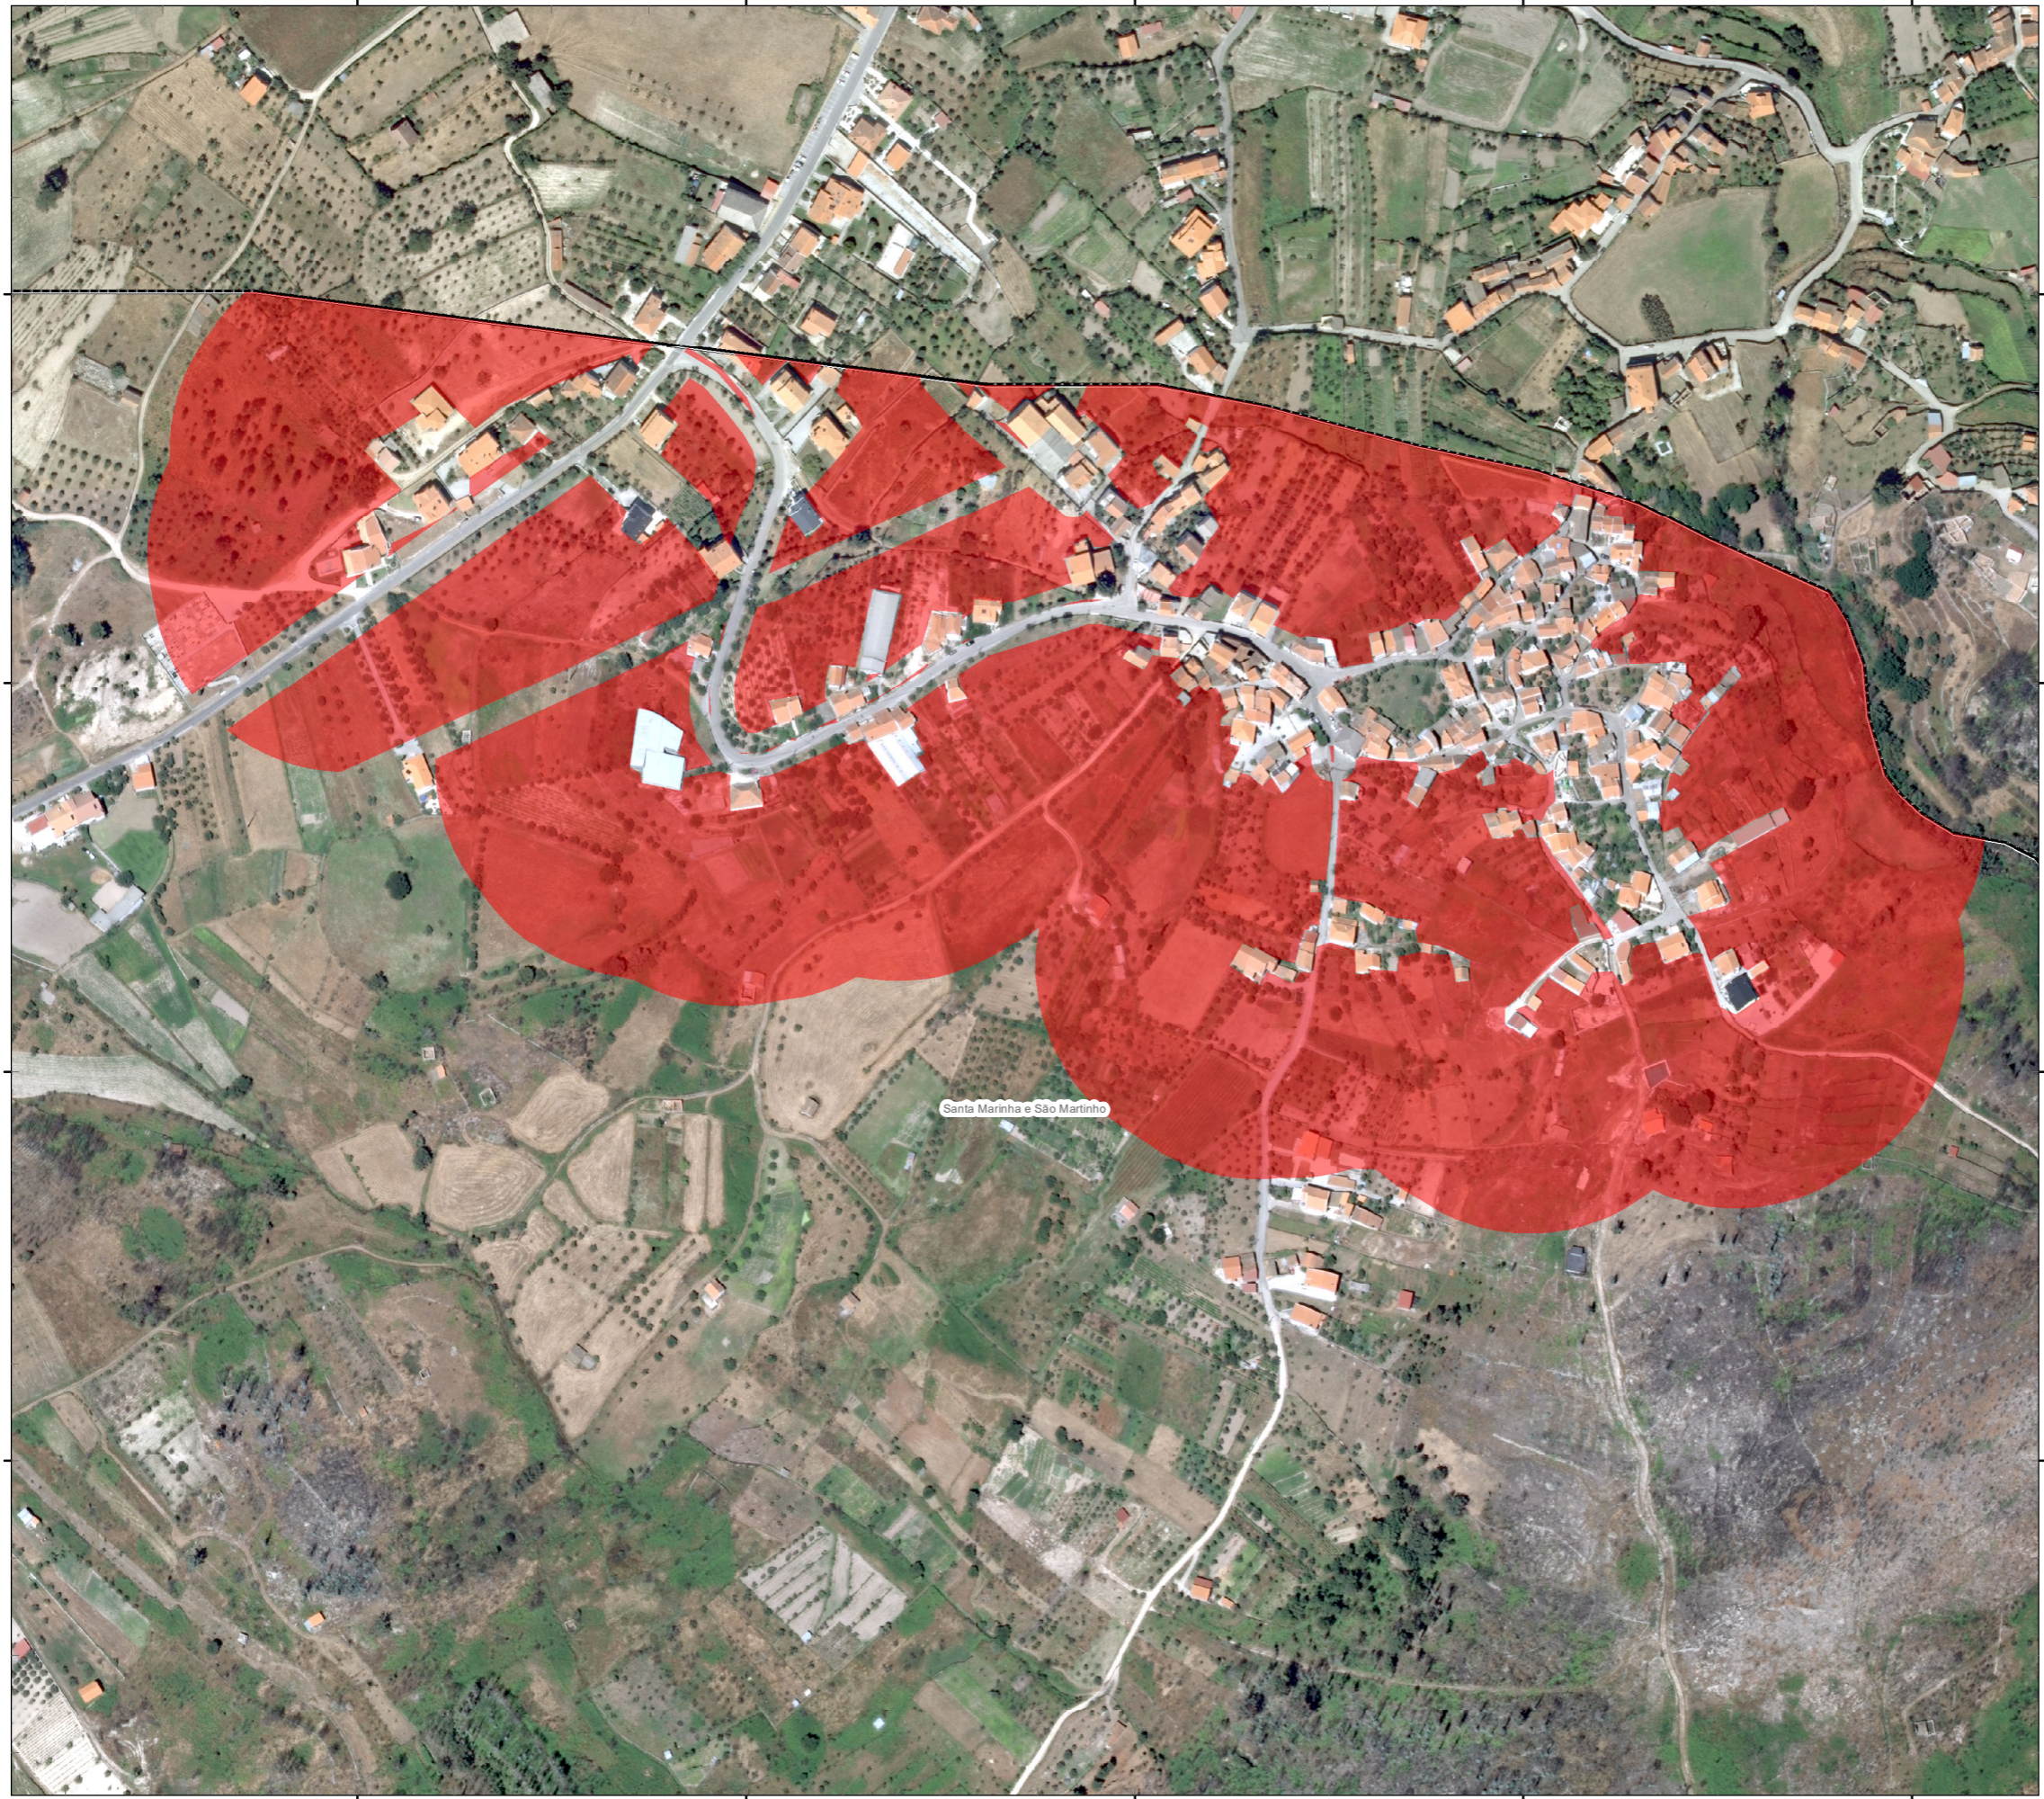

40800 41000 41200 41400 41600

MAPA DA FAIXA DE GESTÃO DE COMBUSTIVEL AGLOMERADOS POPULACIONAIS PMDFCI 2021-2030

LIMITES ADMINISTRATIVOS

-  Limite_freguesias
-  Limite _Concelho

FAIXA GESTÃO DE COMBUSTÍVEIS - 100 M

Fevereiro_2022

Fonte(s): CAOP (2020), IGP (2018)
 Sistema de coordenadas: ETRS_1989_Portugal_TM06
 Projecção: Transverse_Mercator

87600

87400

87200

87000

87600

87400

87200

87000

40800 41000 41200 41400 41600

Santa Marinha e São Martinho