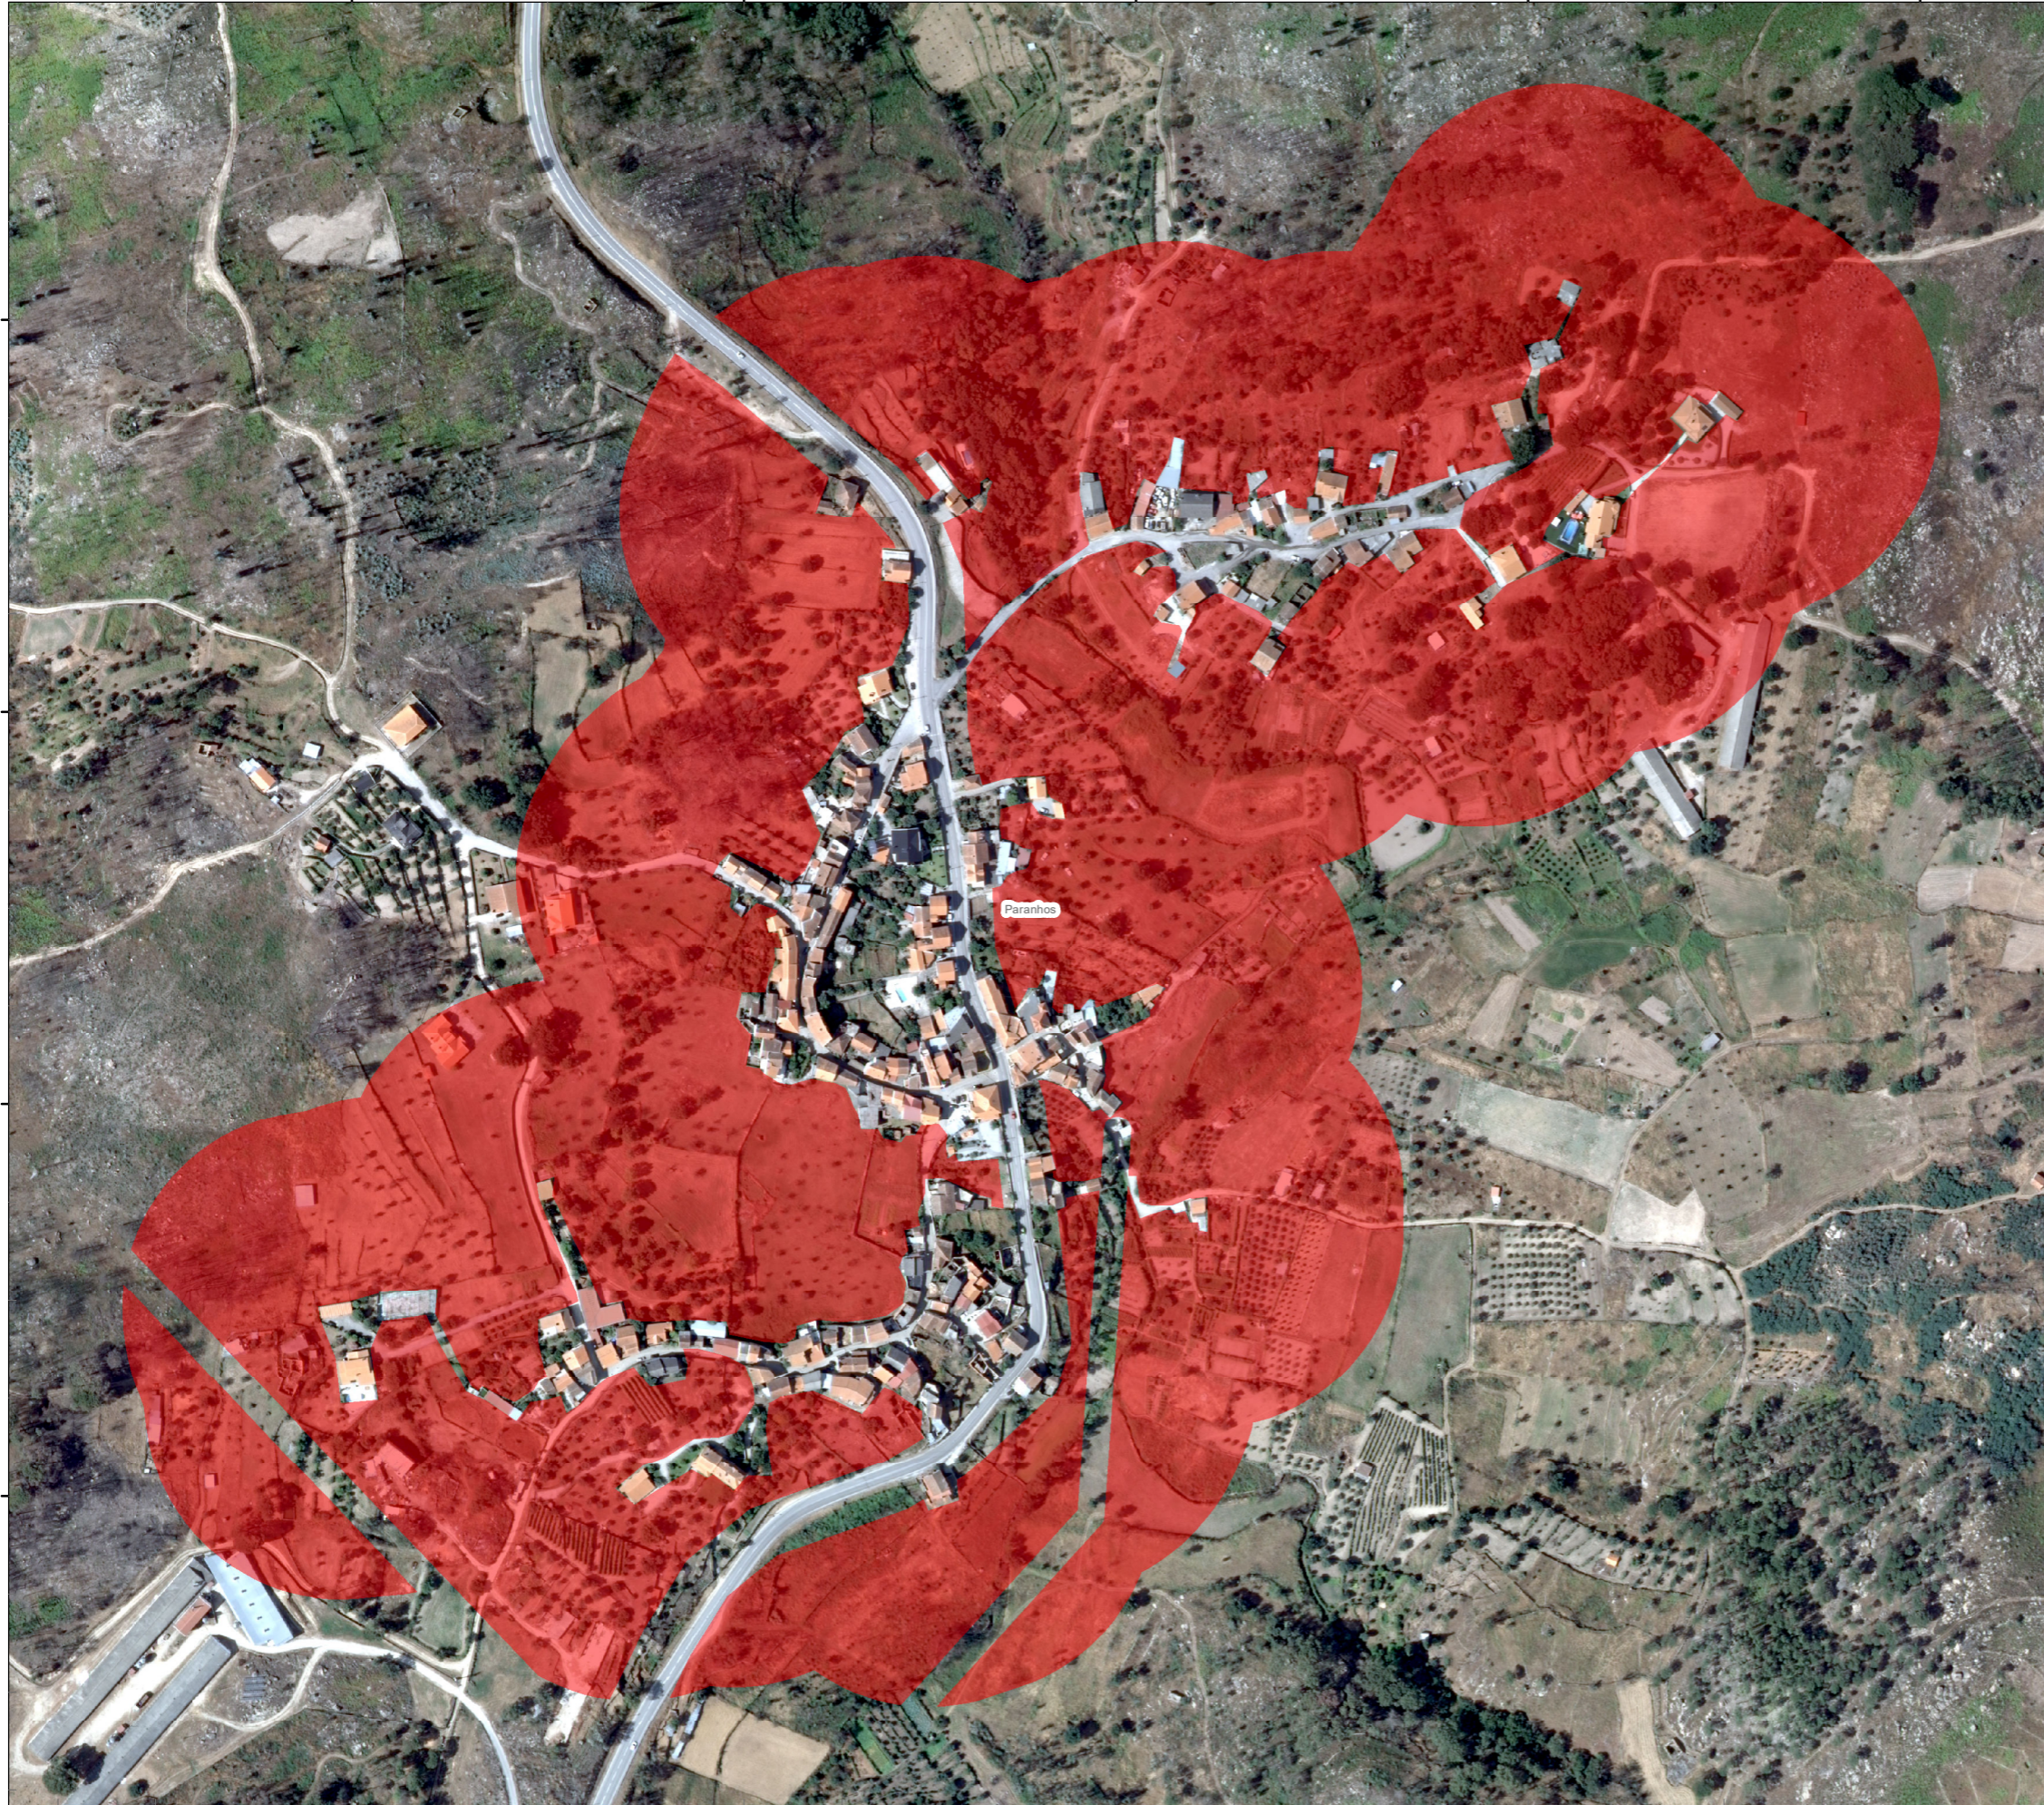

27200

27400

27600

27800

28000

92400

92200

92000

91800

92400

92200

92000

91800

**MAPA DA FAIXA DE GESTÃO DE COMBUSTIVEL
AGLOMERADOS POPULACIONAIS
PMDFCI 2021-2030**

LIMITES ADMINISTRATIVOS

-  Limite_freguesias
-  Limite _Concelho

Fevereiro_2022

Fonte(s): CAOP (2020), IGP (2018)
Sistema de coordenadas:ETRS_1989_Portugal_TM06
Projecção:Transverse_Mercator